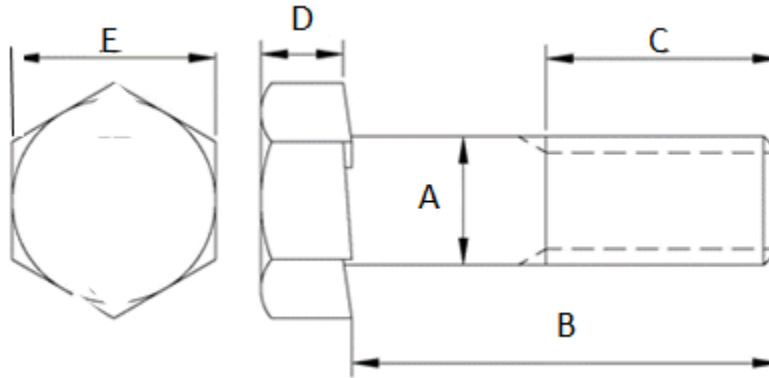

ARMOR COAT HEX HEAD CAP SCREW

	A	B	C	D	E
PART NUMBER	THREAD SIZE	LENGTH UNDER HEAD	THREAD LENGTH	HEAD HEIGHT	HEAD WIDTH
UST237571	1/4-20	1/2	1/2	5/32	7/16
UST237573	1/4-20	3/4	3/4	5/32	7/16
UST250843	1/4-20	7/8	7/8	5/32	7/16
UST235732	1/4-20	1	1	5/32	7/16
UST235733	1/4-20	1 1/4	1	5/32	7/16
UST235734	1/4-20	1 1/2	1	5/32	7/16
UST235735	1/4-20	1 3/4	1	5/32	7/16
UST235736	1/4-20	2	1	5/32	7/16
UST235737	1/4-20	2 1/2	1	5/32	7/16
UST235738	1/4-20	2 3/4	1	5/32	7/16
UST235739	1/4-20	3	1	5/32	7/16
UST235740	1/4-20	4	1	5/32	7/16
UST235741	1/4-20	5	1	5/32	7/16
UST250853	1/4-28	1/2	1/2	5/32	7/16
UST235742	1/4-28	1	1	5/32	7/16
UST235743	1/4-28	1 1/4	1	5/32	7/16
UST235744	1/4-28	1 1/2	1	5/32	7/16
UST235745	1/4-28	1 3/4	1	5/32	7/16
UST235746	1/4-28	2	1	5/32	7/16
UST235747	1/4-28	2 1/2	1	5/32	7/16
UST235748	1/4-28	3	1	5/32	7/16
UST235749	1/4-28	4	1	5/32	7/16
UST237579	5/16-18	1/2	1/2	13/64	1/2
UST237580	5/16-18	5/8	5/8	13/64	1/2