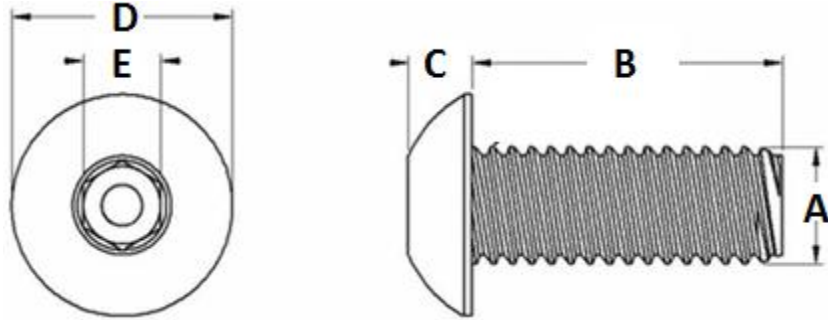

~~KEEP-FILL~~[®]

Inventory Management Solutions

METBLUE BUTTON HEAD SOCKET CAP SCREW

	A	B		C	D	E
PART NUMBER	THREAD SIZE	LENGTH UNDER HEAD	THREAD LENGTH	HEAD HEIGHT	HEAD DIAMETER	DRIVE SIZE
UST194860	M3 - 0.50	8	8	1.6	5.7	2
UST194861	M3 - 0.50	10	10	1.6	5.7	2
UST194862	M3 - 0.50	12	12	1.6	5.7	2
UST194863	M3 - 0.50	16	16	1.6	5.7	2
UST194947	M3 - 0.50	20	20	1.6	5.7	2
UST194864	M4 - 0.70	8	8	2.2	7.6	2.5
UST185175	M4 - 0.70	10	10	2.2	7.6	2.5
UST187479	M4 - 0.70	12	12	2.2	7.6	2.5
UST194865	M4 - 0.70	16	16	2.2	7.6	2.5
UST187480	M4 - 0.70	20	20	2.2	7.6	2.5
UST187481	M4 - 0.70	25	25	2.2	7.6	2.5
UST187482	M5 - 0.80	10	10	2.8	9.5	3
UST187483	M5 - 0.80	12	12	2.8	9.5	3
UST194867	M5 - 0.80	16	16	2.8	9.5	3
UST187484	M5 - 0.80	20	20	2.8	9.5	3
UST187485	M5 - 0.80	25	25	2.8	9.5	3
UST187486	M5 - 0.80	30	30	2.8	9.5	3
UST187521	M6 - 1	10	10	3.3	10.5	4
UST187487	M6 - 1	12	12	3.3	10.5	4
UST187523	M6 - 1	16	16	3.3	10.5	4
UST187524	M6 - 1	20	20	3.3	10.5	4
UST187489	M6 - 1	25	25	3.3	10.5	4
UST187490	M6 - 1	30	30	3.3	10.5	4
UST187491	M6 - 1	35	35	3.3	10.5	4

~~KEEP-FILL~~®
Inventory Management Solutions

METBLUE BUTTON HEAD SOCKET CAP SCREW

	A	B		C	D	E
PART NUMBER	THREAD SIZE	LENGTH UNDER HEAD	THREAD LENGTH	HEAD HEIGHT	HEAD DIAMETER	DRIVE SIZE
UST187525	M8 - 1.25	10	10	4.4	14	5
UST187526	M8 - 1.25	12	12	4.4	14	5
UST187527	M8 - 1.25	16	16	4.4	14	5
UST187528	M8 - 1.25	20	20	4.4	14	5
UST187494	M8 - 1.25	25	25	4.4	14	5
UST187495	M8 - 1.25	30	30	4.4	14	5
UST187496	M8 - 1.25	35	35	4.4	14	5
UST187497	M8 - 1.25	40	40	4.4	14	5
UST187529	M10 - 1.50	16	16	5.5	17.5	6
UST187530	M10 - 1.50	20	20	5.5	17.5	6
UST187531	M10 - 1.50	25	25	5.5	17.5	6
UST194476	M10 - 1.50	30	30	5.5	17.5	6
UST194869	M10 - 1.50	35	35	5.5	17.5	6
UST194870	M10 - 1.50	40	40	5.5	17.5	6
UST198752	M10 - 1.50	50	50	5.5	17.5	6
UST194872	M12 - 1.75	20	20	6.6	21	8
UST194873	M12 - 1.75	25	25	6.6	21	8
UST194874	M12 - 1.75	30	30	6.6	21	8