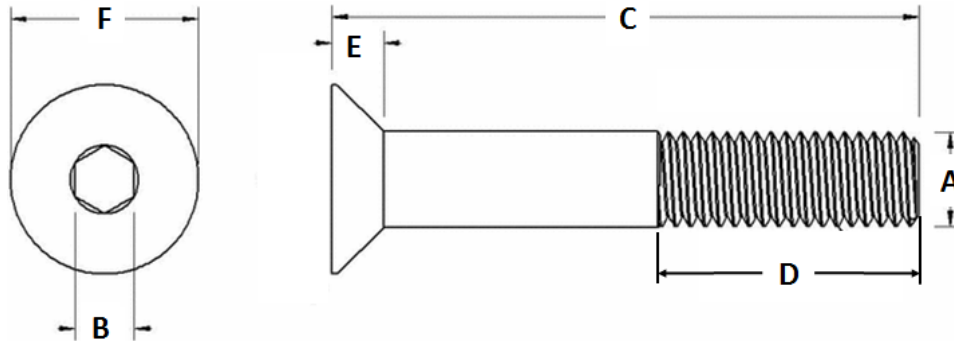

~~KEEP-FILL~~[®]

Inventory Management Solutions

METBLUE FLAT HEAD SOCKET CAP SCREW

PART NUMBER	A THREAD SIZE	B DRIVE SIZE	C OVERALL LENGTH	D THREAD LENGTH	E HEAD HEIGHT	F HEAD DIAMETER
UST193582	M3 - 0.50	2	8	6.3	1.7	6
UST183997	M3 - 0.50	2	10	8.3	1.7	6
UST185126	M3 - 0.50	2	12	10.3	1.7	6
UST184001	M3 - 0.50	2	16	14.3	1.7	6
UST184003	M3 - 0.50	2	20	18.3	1.7	6
UST194850	M3 - 0.50	2	25	23.3	1.7	6
UST194851	M4 - 0.70	2.5	8	5.7	2.3	8
UST187456	M4 - 0.70	2.5	10	7.7	2.3	8
UST187457	M4 - 0.70	2.5	12	9.7	2.3	8
UST184009	M4 - 0.70	2.5	16	13.7	2.3	8
UST187458	M4 - 0.70	2.5	20	17.7	2.3	8
UST187459	M4 - 0.70	2.5	25	22.7	2.3	8
UST184015	M4 - 0.70	2.5	30	14	2.3	8
UST194854	M5 - 0.80	3	8	5.2	2.8	10
UST187460	M5 - 0.80	3	10	7.2	2.8	10
UST187461	M5 - 0.80	3	12	9.2	2.8	10
UST184021	M5 - 0.80	3	16	13.2	2.8	10
UST187462	M5 - 0.80	3	20	17.2	2.8	10
UST184025	M5 - 0.80	3	25	22.2	2.8	10
UST187464	M5 - 0.80	3	30	27.2	2.8	10
UST184029	M5 - 0.80	3	35	16	2.8	10
UST194855	M5 - 0.80	3	40	16	2.8	10
UST184031	M6 - 1	4	10	6.7	3.3	12
UST187465	M6 - 1	4	12	8.7	3.3	12