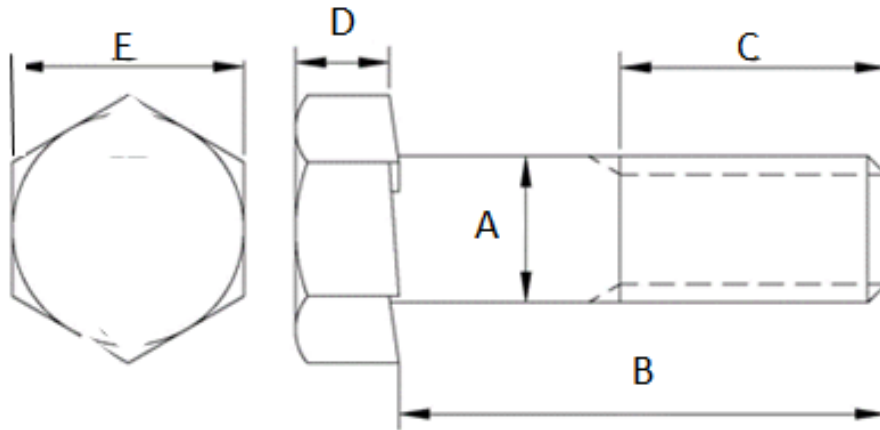

~~KEEP-FILL~~[®]

Inventory Management Solutions

METBLUE HEX HEAD CAP SCREW

	A	B	C	D	E
PART NUMBER	THREAD SIZE	LENGTH UNDER HEAD	THREAD LENGTH	HEAD HEIGHT	HEAD WIDTH
UST184302	M6-1.0	16	16	4	10
UST184303	M6-1.0	20	20	4	10
UST184304	M6-1.0	25	25	4	10
UST184207	M6-1.0	30	20	4	10
UST184208	M6-1.0	35	20	4	10
UST184209	M6-1.0	40	20	4	10
UST184211	M6-1.0	50	20	4	10
UST184305	M8-1.25	16	16	5.3	13
UST184306	M8-1.25	20	20	5.3	13
UST184307	M8-1.25	25	25	5.3	13
UST184308	M8-1.25	30	30	5.3	13
UST184213	M8-1.25	35	25	5.3	13
UST184214	M8-1.25	40	25	5.3	13
UST184216	M8-1.25	50	25	5.3	13
UST184218	M8-1.25	60	25	5.3	13
UST184217	M8-1.25	70	25	5.3	13
UST185121	M8-1.25	80	25	5.3	13
UST184310	M10-1.5	20	20	6.4	17
UST184311	M10-1.5	25	25	6.4	17
UST184312	M10-1.5	30	30	6.4	17
UST184313	M10-1.5	35	35	6.4	17
UST184219	M10-1.5	40	30	6.4	17

KEEP-FILL[®]
Inventory Management Solutions

METBLUE HEX HEAD CAP SCREW

	A	B	C	D	E
PART NUMBER	THREAD SIZE	LENGTH UNDER HEAD	THREAD LENGTH	HEAD HEIGHT	HEAD WIDTH
UST184324	M20-2.5	60	60	12.5	30
UST184266	M20-2.5	70	50	12.5	30
UST184267	M20-2.5	80	50	12.5	30
UST184268	M20-2.5	90	50	12.5	30
UST184269	M20-2.5	100	50	12.5	30
UST184271	M20-2.5	120	50	12.5	30
UST184273	M20-2.5	140	50	12.5	30
UST184284	M24-3.0	80	60	15	36
UST184285	M24-3.0	90	60	15	36
UST184286	M24-3.0	100	60	15	36
UST184288	M24-3.0	120	60	15	36
UST184290	M24-3.0	140	60	15	36
UST184291	M24-3.0	150	60	15	36