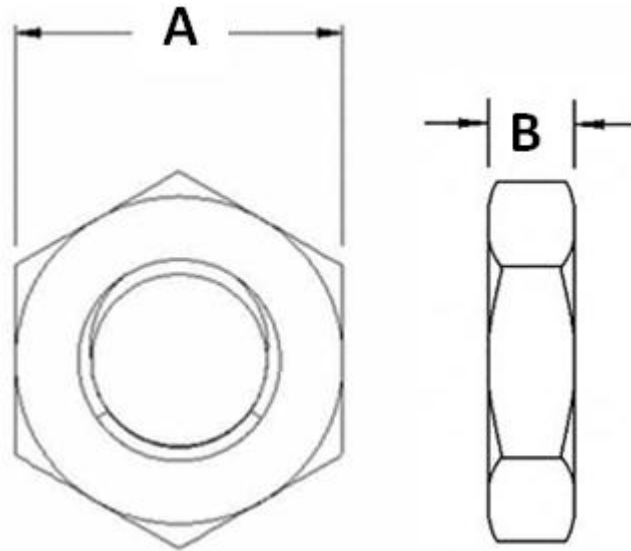

# METBLUE HEX JAM NUT, CL 04

PART NUMBER	THREAD SIZE	A	B
		WIDTH	HEIGHT
UST193789	M6-1	10	3.2
UST193790	M8-1.25	13	4
UST193791	M10-1.5	17	5
UST193792	M12-1.75	19	6
UST194325	M16-2	24	8
UST194573	M20-2.5	30	10
UST194575	M24-3	36	12