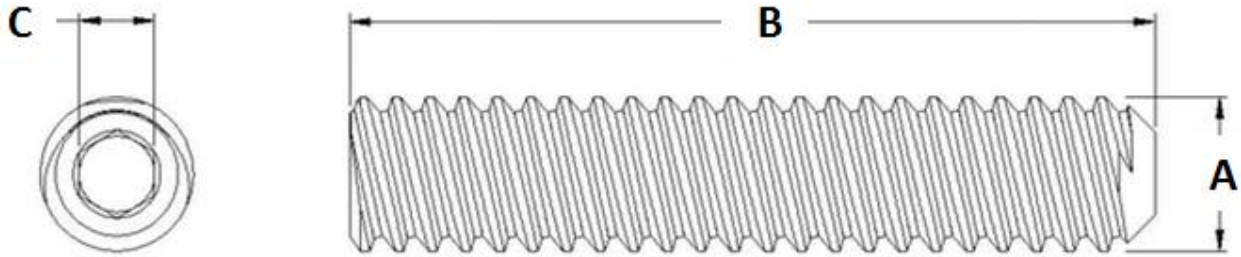

~~KEEP-FILL~~[®]

Inventory Management Solutions

METBLUE SOCKET SET SCREW, PLAIN CUP PT

PART NUMBER	A THREAD SIZE	B LENGTH	C DRIVE SIZE
UST194444	M6 – 1.0	6	3
UST194445	M6 – 1.0	8	3
UST194446	M6 – 1.0	10	3
UST194447	M6 – 1.0	12	3
UST249220	M6 – 1.0	14	3
UST194448	M6 – 1.0	16	3
UST194449	M6 – 1.0	20	3
UST194450	M6 – 1.0	25	3
UST194451	M6 – 1.0	30	3
UST194478	M6 – 1.0	35	3
UST218499	M6 – 1.0	40	3
UST194453	M6 – 1.0	50	3
UST221619	M6 – 1.0	60	3
UST249222	M8 – 1.25	6	4
UST194454	M8 – 1.25	8	4
UST194455	M8 – 1.25	10	4
UST194456	M8 – 1.25	12	4
UST249223	M8 – 1.25	14	4
UST194457	M8 – 1.25	16	4
UST194458	M8 – 1.25	20	4
UST194459	M8 – 1.25	25	4
UST194460	M8 – 1.25	30	4
UST194480	M8 – 1.25	35	4
UST194461	M8 – 1.25	40	4
UST033485	M8 – 1.25	45	4
UST194475	M8 – 1.25	50	4
UST195486	M8 – 1.25	60	4

~~KEEP-FILL~~[®]

Inventory Management Solutions

METBLUE SOCKET SET SCREW, PLAIN CUP PT

	A	B	C
PART NUMBER	THREAD SIZE	LENGTH	DRIVE SIZE
UST194481	M10 – 1.5	10	5
UST194482	M10 – 1.5	12	5
UST194483	M10 – 1.5	16	5
UST194484	M10 – 1.5	20	5
UST194485	M10 – 1.5	25	5
UST194486	M10 – 1.5	30	5
UST194487	M10 – 1.5	35	5
UST194488	M10 – 1.5	40	5
UST249227	M10 – 1.5	45	5
UST194489	M10 – 1.5	50	5
UST236349	M10 – 1.5	60	5
UST249228	M10 – 1.5	70	5
UST194490	M12 – 1.75	12	6
UST249231	M12 – 1.75	14	6
UST194491	M12 – 1.75	16	6
UST194492	M12 – 1.75	20	6
UST194493	M12 – 1.75	25	6
UST194494	M12 – 1.75	30	6
UST194495	M12 – 1.75	35	6
UST194496	M12 – 1.75	40	6
UST249233	M12 – 1.75	45	6
UST194497	M12 – 1.75	50	6
UST221096	M12 – 1.75	60	6
UST194498	M16 – 2.0	16	8
UST194499	M16 – 2.0	20	8
UST194500	M16 – 2.0	25	8
UST194501	M16 – 2.0	30	8
UST194502	M16 – 2.0	35	8
UST194503	M16 – 2.0	40	8
UST194504	M16 – 2.0	50	8
UST249243	M16 – 2.0	60	8
UST194505	M20 – 2.5	20	10
UST194506	M20 – 2.5	25	10
UST194507	M20 – 2.5	30	10
UST194508	M20 – 2.5	35	10
UST250206	M20 – 2.5	45	10

METBLUE SOCKET SET SCREW, PLAIN CUP PT

	A	B	C
PART NUMBER	THREAD SIZE	LENGTH	DRIVE SIZE
UST194510	M20 – 2.5	50	10
UST194511	M20 – 2.5	60	10