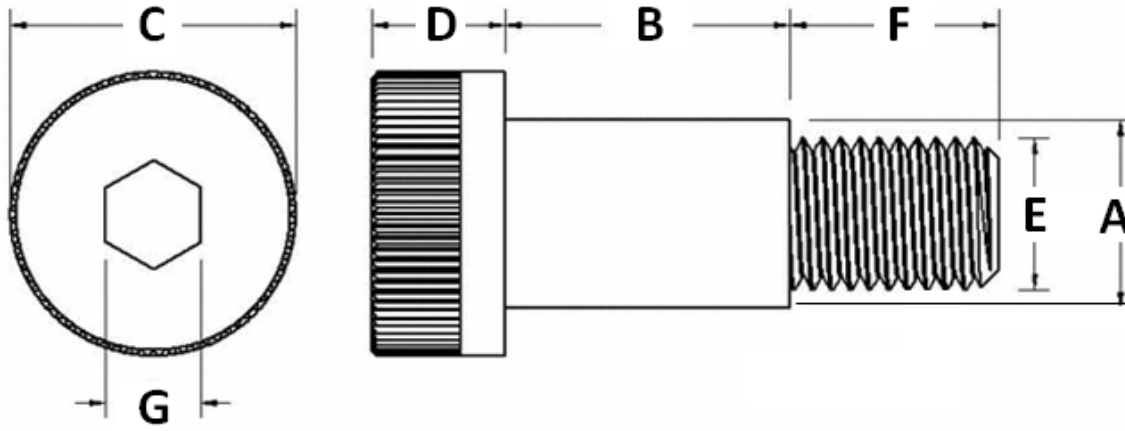

## METBLUE SOCKET SHOULDER SCREW

	A	B	C	D	E	F	G
PART NUMBER	SHOULDER DIAMETER	SHOULDER LENGTH	HEAD DIAMETER	HEAD HEIGHT	THREAD SIZE	THREAD LENGTH	DRIVE SIZE
UST194808	M6	10	10	4.5	M5 – .8	9.5	M3
UST194809	M6	12	10	4.5	M5 – .8	9.5	M3
UST194810	M6	16	10	4.5	M5 – .8	9.5	M3
UST194811	M6	20	10	4.5	M5 – .8	9.5	M3
UST194812	M6	25	10	4.5	M5 – .8	9.5	M3
UST194813	M6	30	10	4.5	M5 – .8	9.5	M3
UST249604	M6	35	10	4.5	M5 – .8	9.5	M3
UST200668	M6	40	10	4.5	M5 – .8	9.5	M3
UST219041	M6	50	10	4.5	M5 – .8	9.5	M3
UST184352	M8	10	13	5.7	M6 – 1.0	10.5	M4
UST194814	M8	12	13	5.7	M6 – 1.0	10.5	M4
UST194815	M8	16	13	5.7	M6 – 1.0	10.5	M4
UST194816	M8	20	13	5.7	M6 – 1.0	10.5	M4
UST194817	M8	25	13	5.7	M6 – 1.0	10.5	M4
UST194818	M8	30	13	5.7	M6 – 1.0	10.5	M4
UST228160	M8	35	13	5.7	M6 – 1.0	10.5	M4
UST194819	M8	40	13	5.7	M6 – 1.0	10.5	M4
UST194820	M8	50	13	5.7	M6 – 1.0	10.5	M4
UST204869	M8	60	13	5.7	M6 – 1.0	10.5	M4
UST228412	M8	70	13	5.7	M6 – 1.0	10.5	M4
UST229443	M8	80	13	5.7	M6 – 1.0	10.5	M4